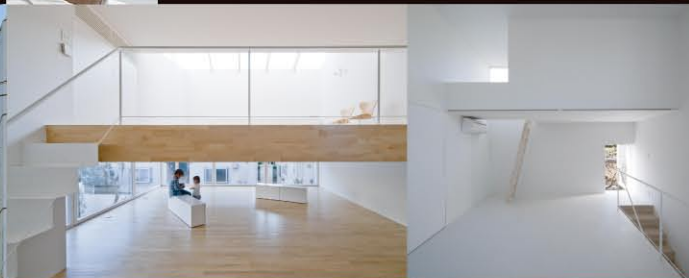

SHINDO TSUYOSHI
進藤 強
ビーフンデザイン