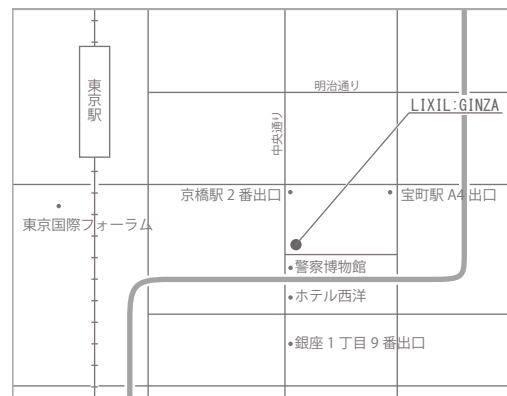

アクセス：銀座線京橋駅2番出口より徒歩1分
有楽町線銀座1丁目駅9番出口より徒歩3分
浅草線宝町駅A4出口より徒歩3分